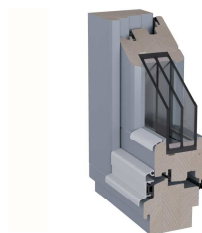

OKNO EURO DREWNO
- „88 mm” $U_w = 0.77 \text{ W/m}^2\text{K}$